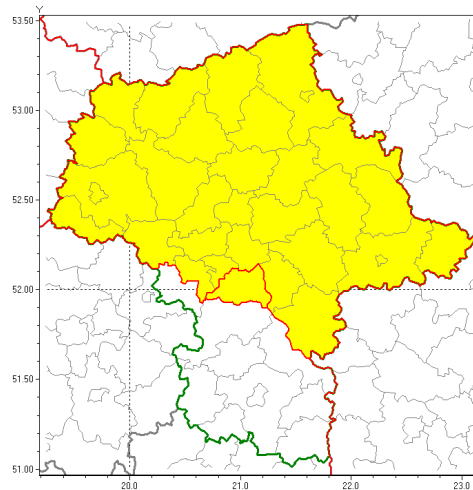

Zasięg ostrzeżenia w województwie

Intensywne opady deszczu z burzami

Ostrzeżenie meteorologiczne Nr 29

Nazwa biura	IMGW-PIB Centralne Biuro Prognoz Meteorologicznych w Warszawie
Zjawisko/stopień zagrożenia	Intensywne opady deszczu z burzami/ 1
Obszar	województwo mazowieckie powiat piaseczyński
Ważność	od godz. 18:00 dnia 15.05.2019 do godz. 18:00 dnia 16.05.2019
Przebieg	Prognozuje się wystąpienie opadów deszczu okresami o natężeniu umiarkowanym lub silnym. Prognozowana wysokość opadów za okres ważności Ostrzeżenia - od 15 mm do 30 mm, lokalnie do 40 mm. W trakcie opadów deszczu będzie występować powalające burze z porywami wiatru do 70 km/h.
Prawdopodobieństwo wystąpienia zjawiska(%)	80%
Uwagi	Brak.
Dyrektor synoptyk IMGW-PIB	Michał Ogrodnik
Godzina i data wydania	godz. 12:05 dnia 15.05.2019
SMS	IMGW-PIB OSTRZEŻENIE: DESZCZ i BURZE/1 mazowieckie/piaseczyński od 18:00/15.05 do 18:00/16.05.2019 15 - 30 mm, lokalnie 40 mm; porywy 70km/h.